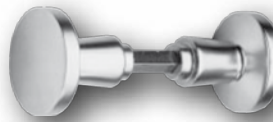

L x T = ø 50 mm  
 B x H = 31 x 204 mm  
 E = 92 mm  
 Best.-Nr.  
**B-306-20 HF**  
**B-306-20 HD**

B x H = 32 x 155 mm  
 E = 72 mm  
 Best.-Nr.  
**B-273-21 F**  
**B-273-21 D**

B x H = 32 x 155 mm  
 E = 72 mm  
 Best.-Nr.  
**B-307-21 F**  
**B-307-21 D**

B x H = 31 x 204 mm  
 E = 92 mm  
 Best.-Nr.  
**B-273-20 HF**  
**B-273-20 HD**

F1 = Farbe / Couleur / Colour / Colori / Renk  
 8 mm = Stift / Branches quadrangulaires / Profile spindles / Barre di connessione / Montaj Çubuğu  
 F = Fest / Fix / Fix / Fisso / Sabit  
 D = Drehbar / Rotative / Non-Fixed / Rotante / Çevrilebilir  
 LxT = Mass Drücker / Dimension de la poignée / Handle Size / Dimensioni della maniglia / Kol ölçüsü  
 BxH = Mass Schild / Dimensions de la plaque / Plate Size / Dimensione della placca / Ayna ölçüsü

**AK** ALU

B x H = 27 x 65 mm  
 Best.-Nr.  
**B-273/11-50 F**  
**B-273/11-50 D**

B x H = 32 x 85 mm  
 Best.-Nr.  
**B-273/225 F**  
**B-273/225 D**

L x T = ø 50 mm  
 Best.-Nr.  
**B-307**

L x T = ø 50 mm  
 B x H = 32 x 155 mm  
 E = 72 mm  
 Best.-Nr.  
**B-271-21 F**  
**B-271-21 D**