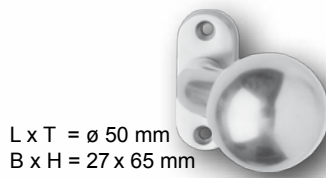

Best.-Nr. **B-222**  
B x H = 27 x 65 mm,

Best.-Nr. **B-223**  
B x H = 27 x 65 mm,

Best.-Nr. **B-222**  
B x H = 27 x 65 mm,

Best.-Nr. **B-20**  
B x H = 31 x 204 mm  
E = 72 mm

Best.-Nr. **B-20 HD**  
E = 92 mm

Best.-Nr. **B-21-D**  
B x H = 32 x 155 mm,  
E = 72 mm

**Bu ürünlerin Türkiye'de satışı yoktur!**

**AK** ALU

**Aluminium - Beschläge / Poignées en aluminium**  
**Aluminium handles / Maniglie in alluminio / Alüminyum kapı kolları**

L x T = ø 50 mm  
 B x H = ø 60 mm  
 Best.-Nr.  
**B-306-F**  
**B-306-D**

L x T = ø 50 mm  
 B x H = 27 x 65 mm  
 Best.-Nr.  
**B-271/10-50F**  
**B-271/10-50D**

L x T = ø 50 mm  
 B x H = 27 x 65 mm  
 Best.-Nr.  
**B-271/11-50F**  
**B-271/11-50D**

L x T = ø 50 mm  
 B x H = 32 x 155 mm  
 E = 72 mm  
 Best.-Nr.  
**B-306-21 F**  
**B-306-21 D**

L x T = ø 50 mm  
 B x H = 27 x 65 mm  
 Best.-Nr.  
**B-306-10 F**  
**B-306-10 D**

L x T = ø 50 mm  
 B x H = 27 x 65 mm  
 Best.-Nr.  
**B-306-20 HF**  
**B-306-20 HD**