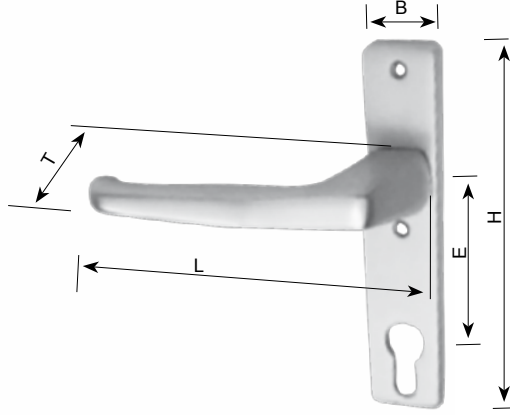

**AK** ALU

**Aluminium - Beschläge / Poignées en aluminium**  
**Aluminium handles / Maniglie in alluminio / Alüminyum kapı kolları**

Best.-Nr. **B-113**  
L x T = 125 x 53 mm

Best.-Nr. **B-471**  
L x T = 125 x 55 mm

Best.-Nr. **B-171**  
L x T = 125 x 53 mm

Best.-Nr. **B-290**  
L x T = 135 x 55 mm

Best.-Nr. **B-1510**  
L x T = 125 x 53 mm

Best.-Nr. **B-290/20-HD**  
L x T = 135 x 55 mm  
B x H = 32 x 204 mm  
E = 92 mm,

Best.-Nr. **B-290/21-D**  
L x T = 135 x 55 mm  
B x H = 32 x 155 mm  
E = 72 mm,

F1 = Farbe / Couleur / Colour / Colori / Renk  
8 mm = Stiff / Branches quadrangulaires / Profile spindles / Barre di connessione / Montaj Çubuğu  
F = Fest / Fix / Fix / Fisso / Sabit  
D = Drehbar / Rotative / Non-Fixed / Rotante / Çevrilebilir  
LxT = Mass Drücker / Dimension de la poignée / Handle Size / Dimensioni della maniglia / Kol ölçüsü  
BxH = Mass Schild / Dimensions de la plaque / Plate Size / Dimensione della placca / Ayna ölçüsü

Best.-Nr. **B-471/20-HD**  
L x T = 135 x 55 mm  
B x H = 32 x 204 mm  
E = 92 mm,

Best.-Nr. **B-471/21-D**  
L x T = 135 x 55 mm  
B x H = 32 x 155 mm  
E = 72 mm,

Aluminium

**AK** ALU

**Aluminium - Beschläge / Poignées en aluminium**  
**Aluminium handles / Maniglie in alluminio / Alüminyum rozetler**