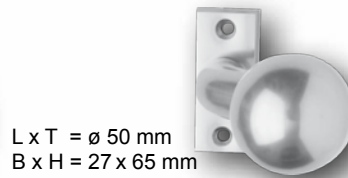

Best.-Nr. **B-222**  
B x H = 27 x 65 mm,

Best.-Nr. **B-223**  
B x H = 27 x 65 mm,

Best.-Nr. **B-222**  
B x H = 27 x 65 mm,

Best.-Nr. **B-20**  
B x H = 31 x 204 mm  
E = 72 mm

Best.-Nr. **B-20 HD**  
E = 92 mm

Best.-Nr. **B-21-D**  
B x H = 32 x 155 mm,  
E = 72 mm

**Bu ürünlerin Türkiye'de satışı yoktur!**

**AK** ALU

**Aluminium - Beschläge / Poignées en aluminium**  
**Aluminium handles / Maniglie in alluminio / Alüminyum kapı kolları**

L x T = ø 50 mm  
 B x H = ø 60 mm  
 Best.-Nr.  
**B-306-F**  
**B-306-D**

L x T = ø 50 mm  
 B x H = 27 x 65 mm  
 Best.-Nr.  
**B-271/10-50F**  
**B-271/10-50D**

L x T = ø 50 mm  
 B x H = 27 x 65 mm  
 Best.-Nr.  
**B-271/11-50F**  
**B-271/11-50D**